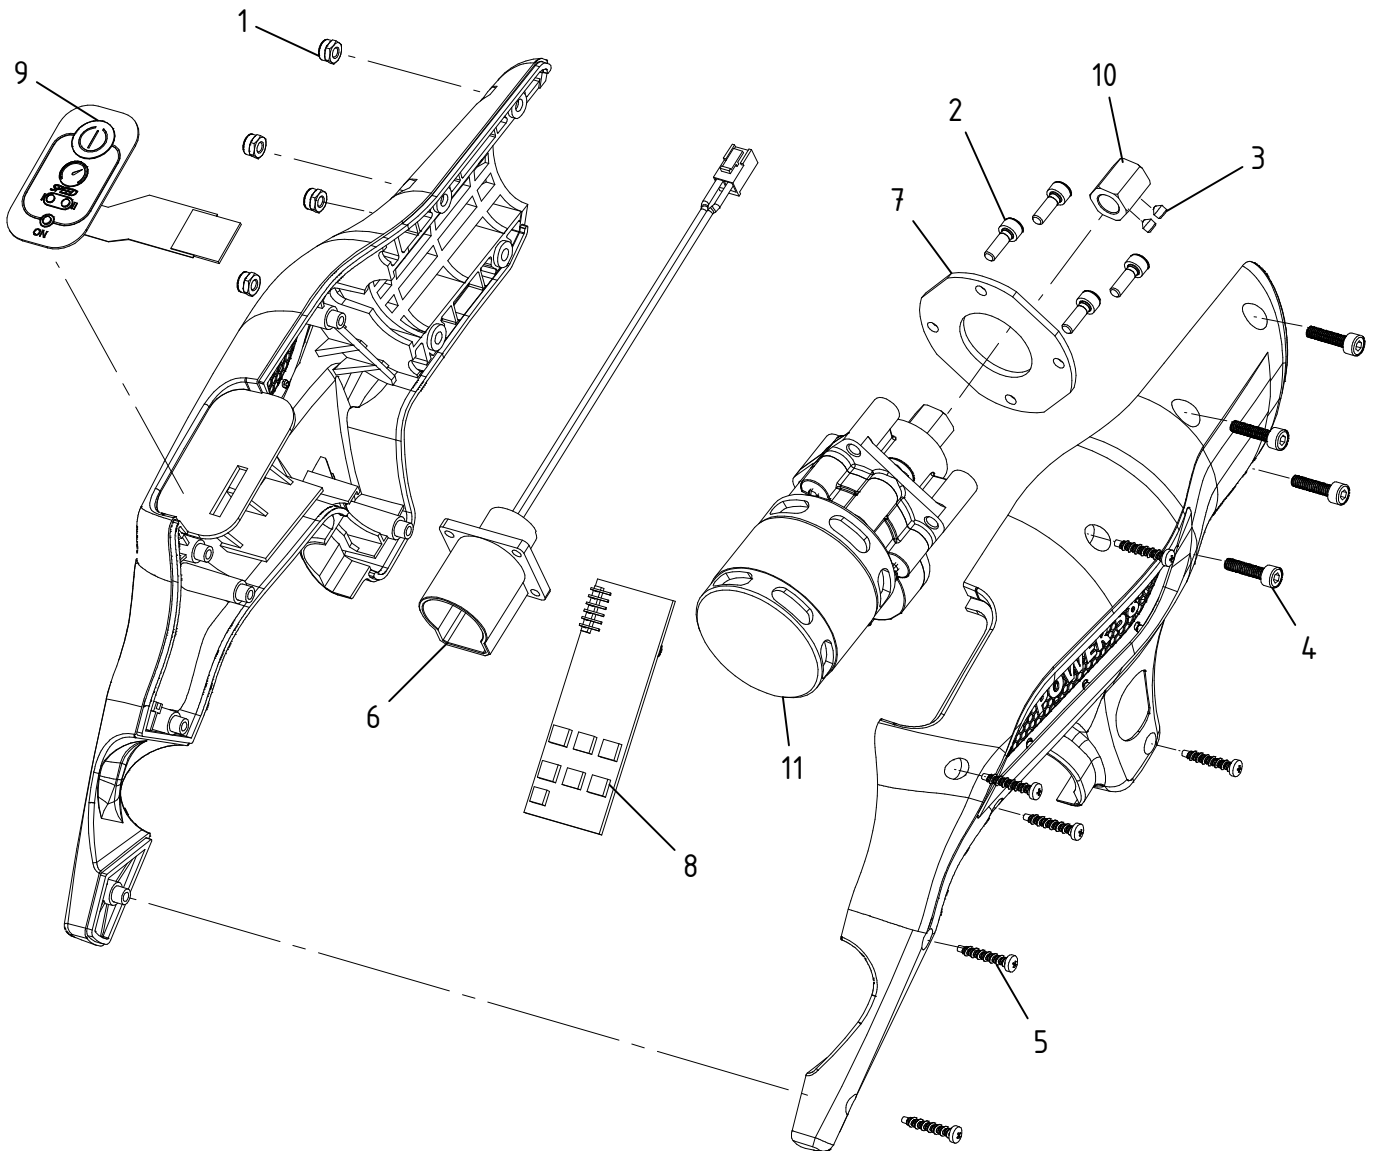

# Unità di potenza POWER 58 V MAIBO - Cod. POWE.5150

MAIBO - Tav.: 0350.0456 Release / Versione 01

**CAMPAGNOLA**

UFF. TECNICO RICAMBI - RIPRODUZIONE VIETATA

# Unità di potenza POWER 58 V MAIBO - Cod. POWE.5150

MAIBO - Tav.: 0350.0456 Release / Versione 01

Pos	Q.tà	Codice	Descrizione
1	4	0100.0150	Dado autobl. M 4 basso - UNI 7474 zinc.
2	4	0106.0157	Vite TCCE M 4x12
3	2	0106.0161	Vite STEI M4x4 UNI 5927 NERA mat.45H Promofren 360° 2510
4	4	0106.0170	Vite TCCE M 4x16 - UNI 5931 12.9 Nera
5	6	0106.0536	VITE-TCB-W1452-T10-10.9-(A3K)-3,5X20
6	1	0120.0652	Cablaggio Power 58 V
7	1	0135.0131	Piastrino supporto motoriduttore POWER 58
8	1	0218.0234	Scheda elettronica motore brushless 58V
9	1	0218.0235	Tastiera comandi Power 58 V
10	1	0233.0004	Giunto riduttore
11	1	6146.0044	Motoriduttore completo 48 V AXI-4120-CA + giunto esag.
12	1	PACK.1914	Kit Cover Power 58 + tastiera comandi MAIBO