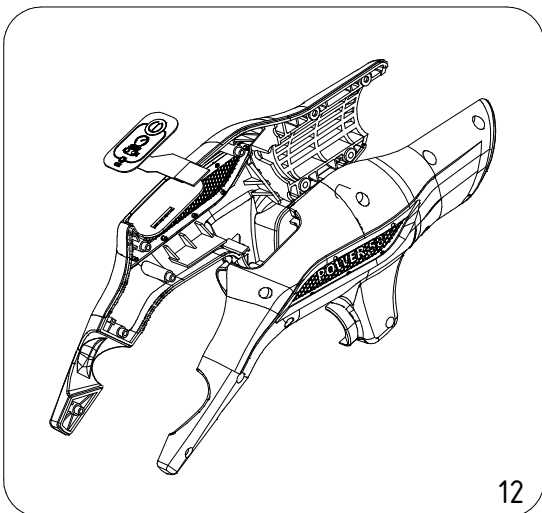

# Unità di potenza POWER 58 V MAIBO - Cod. POWE.5150

MAIBO - Tav.: 0350.0456 Release / Versione 01

**CAMPAGNOLA**

UFF. TECNICO RICAMBI - RIPRODUZIONE VIETATA

# Unità di potenza POWER 58 V MAIBO - Cod. POWE.5150

MAIBO - Tav.: 0350.0456 Release / Versione 01

Pos	Q.tà	Codice	Descrizione
1	4	0100.0150	Dado autobl. M 4 basso - UNI 7474 zinc.
2	4	0106.0157	Vite TCCE M 4x12
3	2	0106.0161	Vite STEI M4x4 UNI 5927 NERA mat.45H Promofren 360° 2510
4	4	0106.0170	Vite TCCE M 4x16 - UNI 5931 12.9 Nera
5	6	0106.0536	VITE-TCB-W1452-T10-10.9-(A3K)-3,5X20
6	1	0120.0652	Cablaggio Power 58 V
7	1	0135.0131	Piastrino supporto motoriduttore POWER 58
8	1	0218.0234	Scheda elettronica motore brushless 58V
9	1	0218.0235	Tastiera comandi Power 58 V
10	1	0233.0004	Giunto riduttore
11	1	6146.0044	Motoriduttore completo 48 V AXI-4120-CA + giunto esag.
12	1	PACK.1914	Kit Cover Power 58 + tastiera comandi MAIBO